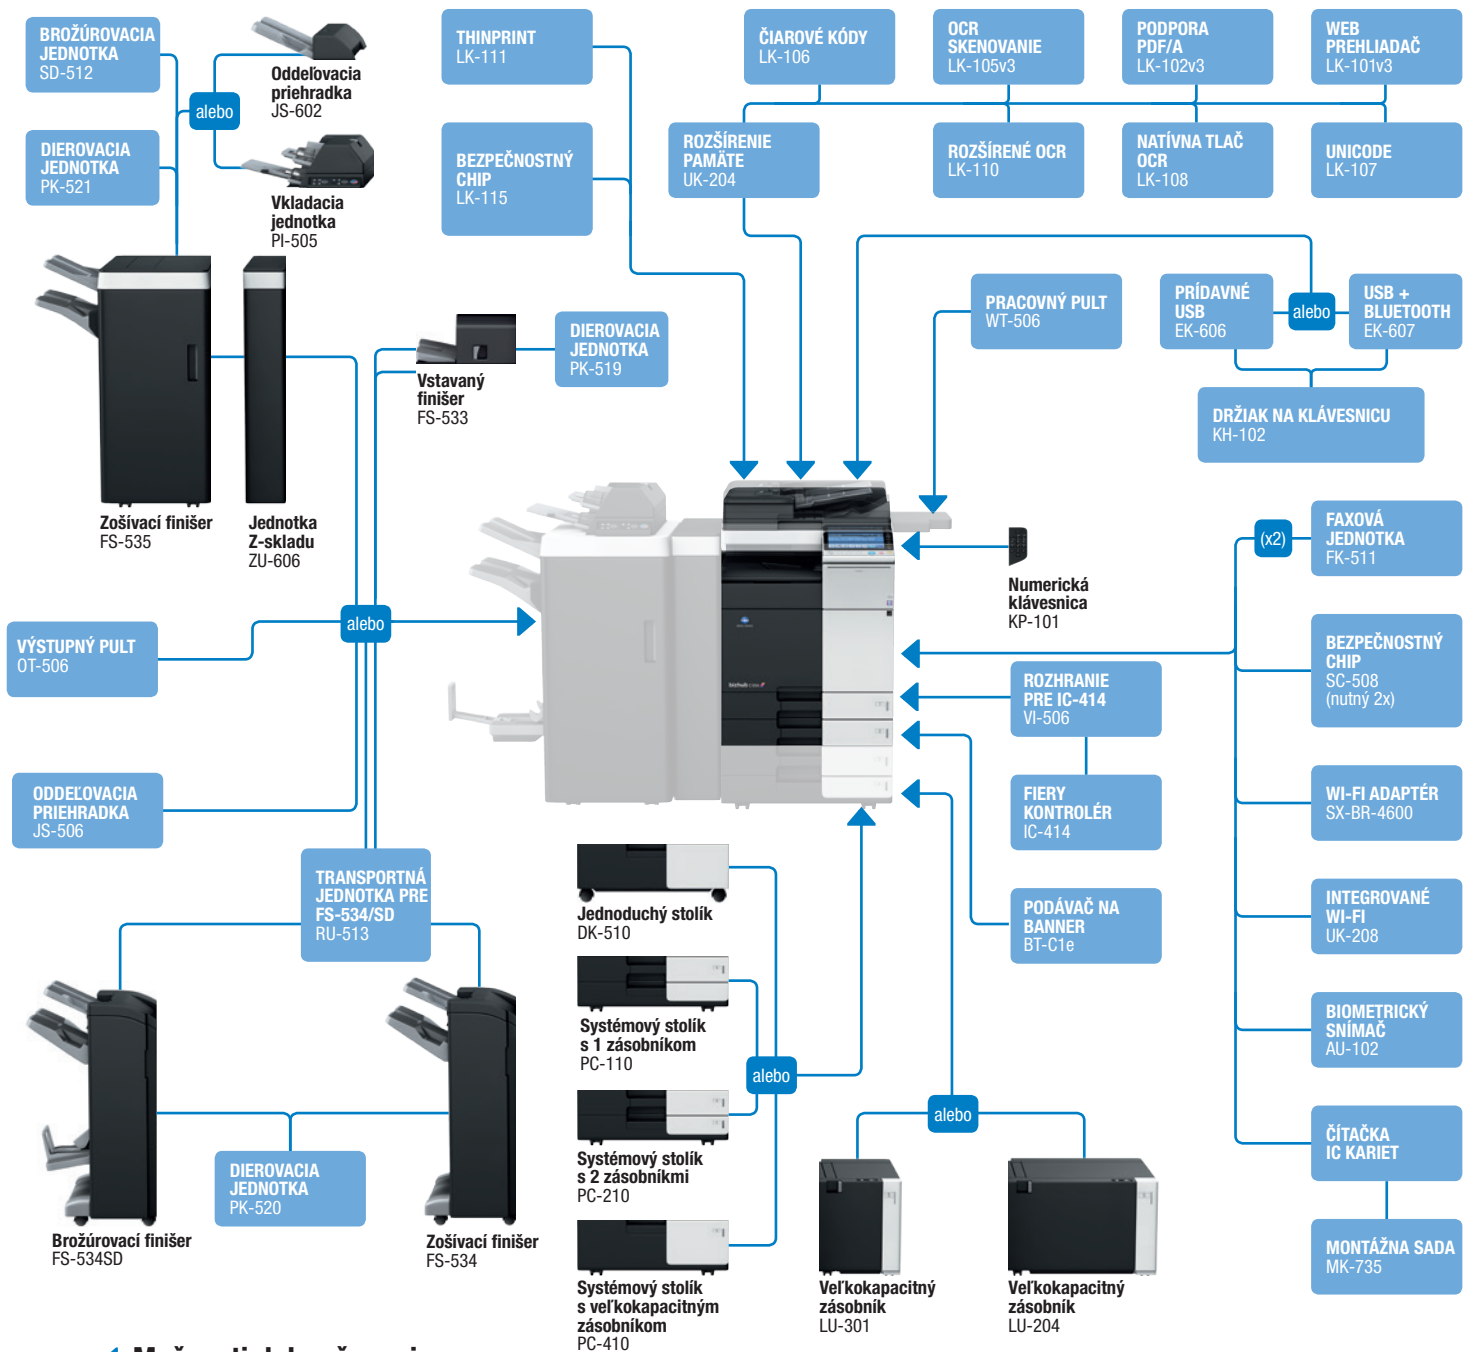

Schránky

- farebné
- čiernobielo
- sken do emailu
- sken ku mne
- sken na SMB
- sken domov
- sken na FTP
- sken do schránky
- sken na USB
- sken do WebDAV
- sken na DPWS
- sieťový TWAIN sken

Skenovanie

## Technológie

Emperon™ – tlačový kontrolér	Nová generácia Emperonu poskytuje profesionálny tlačový výstup a zvyšuje produktivitu i komfort užívateľov	✓
Simitri® HD – polymerizovaný toner	Zaisťuje najlepšiu kvalitu obrazu, vyššiu stálosť a odolnosť farieb a je šetrný k životnému prostrediu	✓
OpenAPI technológia	Rozširuje funkcionality zariadenia o možnosti spracovania dokumentov na báze riešenia server-klient	✓
i-Option – softvérové licencie	Prinášajú ďalšie funkcie pre prácu s dokumentmi v závislosti na Vašich potrebách	✓
RemoteCare – vzdialená správa	Služba RemoteCare monitoruje Vaše zariadenie Konica Minolta vrátane stavu jeho spotrebného materiálu	✓
Prispôbenie ovládacieho panela	Ovládací panel je teraz úplne prispôboiteľný. Nastavte si jeho vzhľad presne podľa Vašich predstáv.	✓