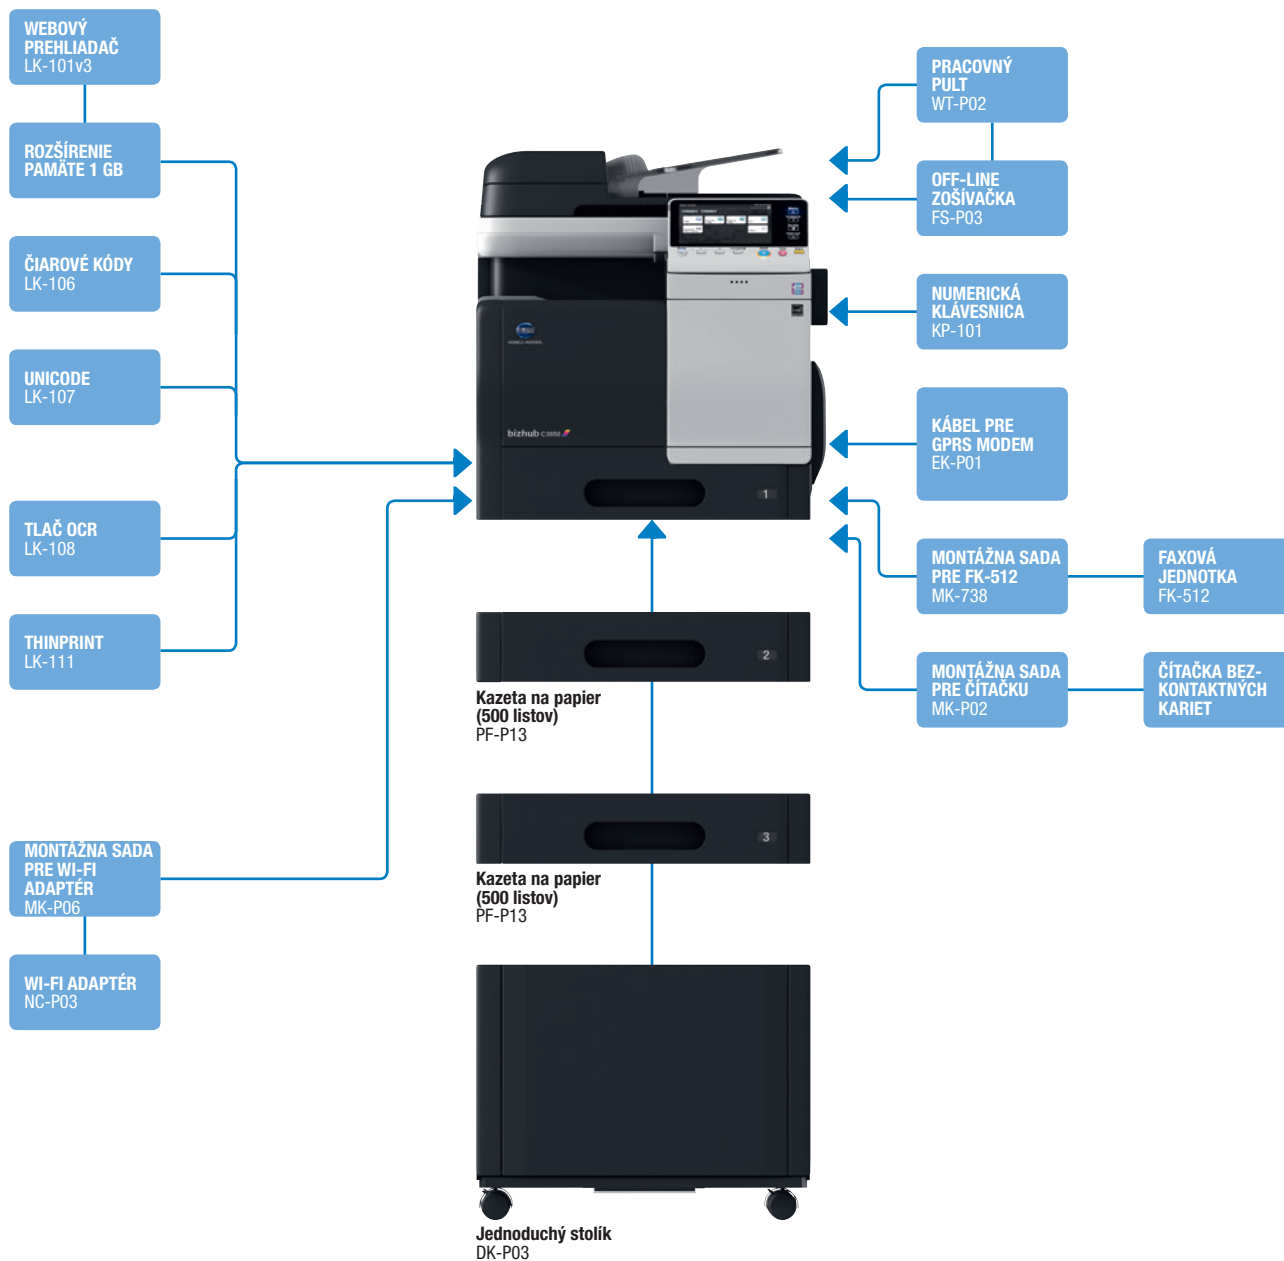

KONICA MINOLTA

bizhub C3850

✎ Farebné multifunkčné zariadenie A4

✎ Až 38 strán za minútu

✎ Funkcie

Kopírovanie

- farebné
- čiernobiely

Tlač

Faxovanie

- Super G3 Fax
- PC-Fax
- i-Fax

Technológie

Emperon™ – tlačový kontrolér	Nová generácia Emperonu poskytuje profesionálny tlačový výstup a zvyšuje produktivitu i komfort užívateľov	✓
Simitri® HD – polymerizovaný toner	Zaisťuje najlepšiu kvalitu obrazu, vyššiu stálosť a odolnosť farieb a je šetrný k životnému prostrediu	✓
OpenAPI technológia	Rozširuje funkcionality zariadenia o možnosti spracovania dokumentov na báze riešenia server-klient	✓
i-Option – softvérové licencie	Prinášajú ďalšie funkcie pre prácu s dokumentmi v závislosti na Vašich potrebách	✓
RemoteCare - vzdialená správa	Služba RemoteCare monitoruje Vaše zariadenie Konica Minolta vrátane stavu jeho spotrebného materiálu	✓
IWS - prispôsobenie ovládacieho panela	Ovládací panel je teraz úplne prispôsobiteľný. Nastavte si jeho vzhľad presne podľa Vašich predstáv.	✓

Možnosti konfigurácie

Možnosti dokončovania

zošívanie
v rohu*
(off-line
zošívачka)

obojstranná
tlač

* voliteľne

Možná výbava

bizhub C3850	Multifunkčné zariadenie A4 s rýchlosťou 38 str/min čiernobiely a farebne. Štandardne tlačový kontrolér Emperon™ s podporou PCL, PostScript a XPS. Vstupná kapacita papiera 550 listov a ručný podávač na 100 listov. Automatický obojstranný podávač originálov a obojstranná tlač. Štandardne 1 GB pamäť, 320 GB pevný disk a Gigabit Ethernet.
PF-P13 Kazeta na papier	A4, 500 listov, 60–90 g/m ²
DK-P03 Jednoduchý stolík	stolík s odkladacím priestorom
FS-P03 Off-line zošivačka	zošívanie 20 listov v rohu
WT-P02 Pracovný pult	pre umiestnenie externej zošivačky, odkladacia plocha
FK-512 Faxová jednotka	Super G3 fax, funkcie digitálneho faxu
EK-P01 Kábel pre GPRS modem	prípadný kábel pre modem k službe RemoteCare
KP-101 Numerická klávesnica	pre použitie namiesto dotykovej obrazovky