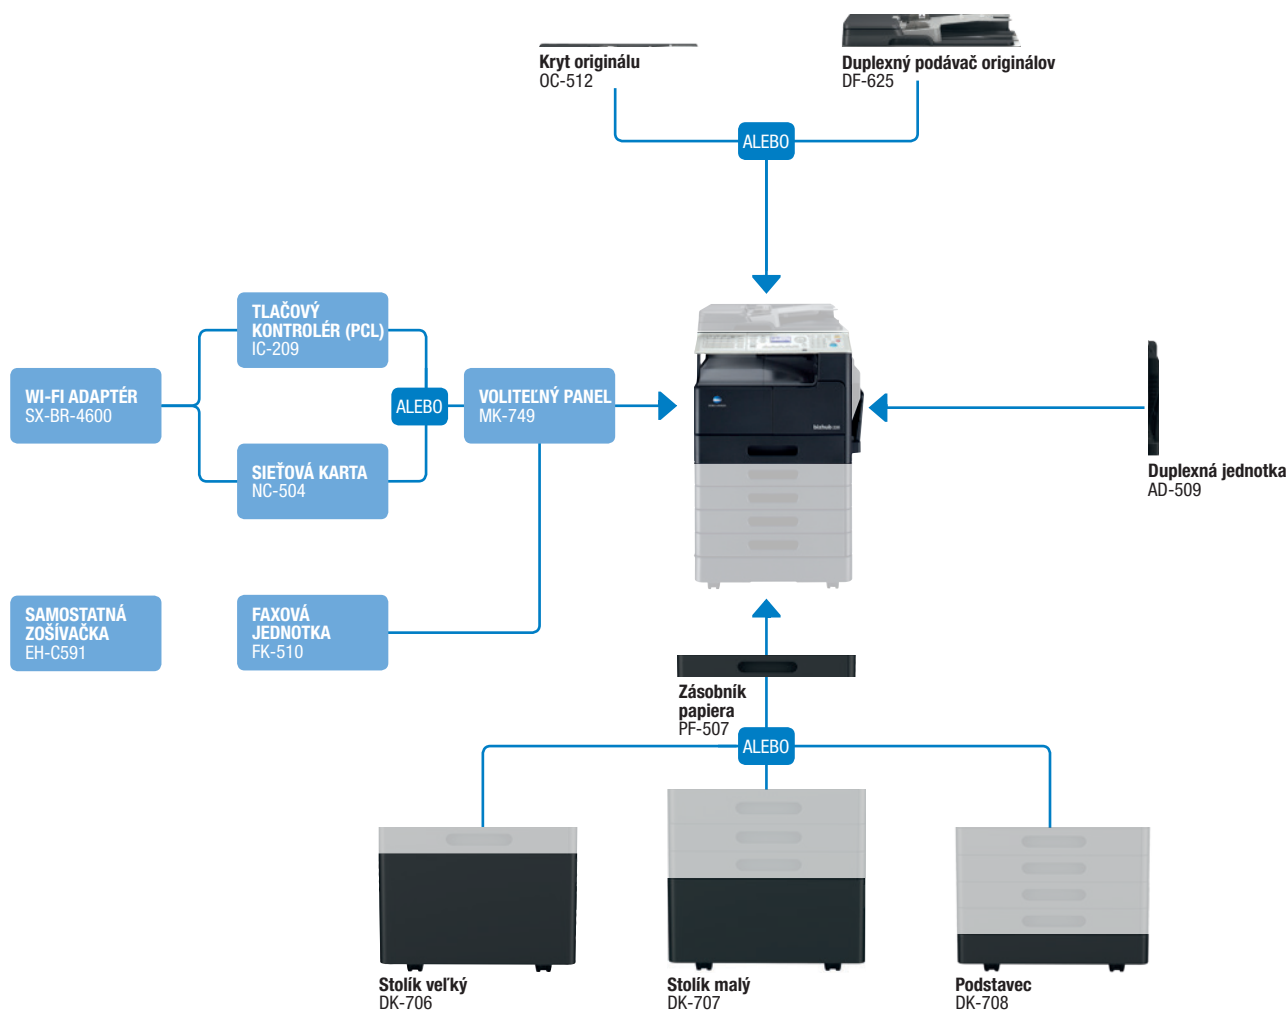

KONICA MINOLTA

bizhub 226

✓ Čiernobiele multifunkčné zariadenie A3

✓ Až 22 strán za minútu

Funkcie

Kopírovanie

– čiernobiele

Tlač

– čiernobiela
– PCL/GDI
– lokálne/sietovo

Skenovanie

– farebné
– čiernobiele
– sken do emailu
– sken do SMB
– sken na FTP
– sken na USB
– sieťový TWAIN sken

Fax

– Super G3 Fax
– i-Fax
– PC-Fax

Technológie

Emperon™ – tlačový kontrolér	Nová generácia Emperonu poskytuje profesionálny tlačový výstup a zvyšuje produktivitu i komfort užívateľov	X
Simitri® HD – polymerizovaný toner	Zaistuje najlepšiu kvalitu obrazu, vyššiu stálosť a odolnosť farieb a je šetrný k životnému prostrediu	✓
OpenAPI technológia	Rozširuje funkcionality zariadenia o možnosti spracovania dokumentov na báze riešenia server-klient	X
i-Option – softvérové licencie	Prinášajú ďalšie funkcie pre prácu s dokumentmi v závislosti na Vašich potrebách	X
RemoteCare - vzdialená správa	Služba RemoteCare monitoruje Vaše zariadenie Konica Minolta vrátane stavu jeho spotrebného materiálu	✓
IWS - prispôsobenie ovládacieho panela	Ovládací panel je teraz úplne prispôsobiteľný. Nastavte si jeho vzhľad presne podľa Vašich predstáv	X

Možnosti konfigurácie

Možnosti dokončovania

obojsstranná
tlač

Možná výbava

bizhub 226	čiernobiele multifunkčné zariadenie A3 s rýchlosťou tlače 22 str./min; štandardne kopírovanie, tlač (GDI) a farebné skenovanie (vrátane skenovania na USB); kapacita papiera 250 listov; štandardne pamäť 128 MB; USB 2.0
OC-512 Kryt originálu	kryt (namiesto podávača)
DF-625 Duplexný podávač originálov	automatický podávač dokumentov, až 70 listov
AD-509 Duplexná jednotka	automatická obojstranná tlač
PF-507 Zásobník papiera	B5-A3, 250 listov, 64-90 g/m ² ; je možné pridať až 4 zásobníky
DK-706 Stolič veľký	podstavec s kolieskami s max. 1 x PF-507