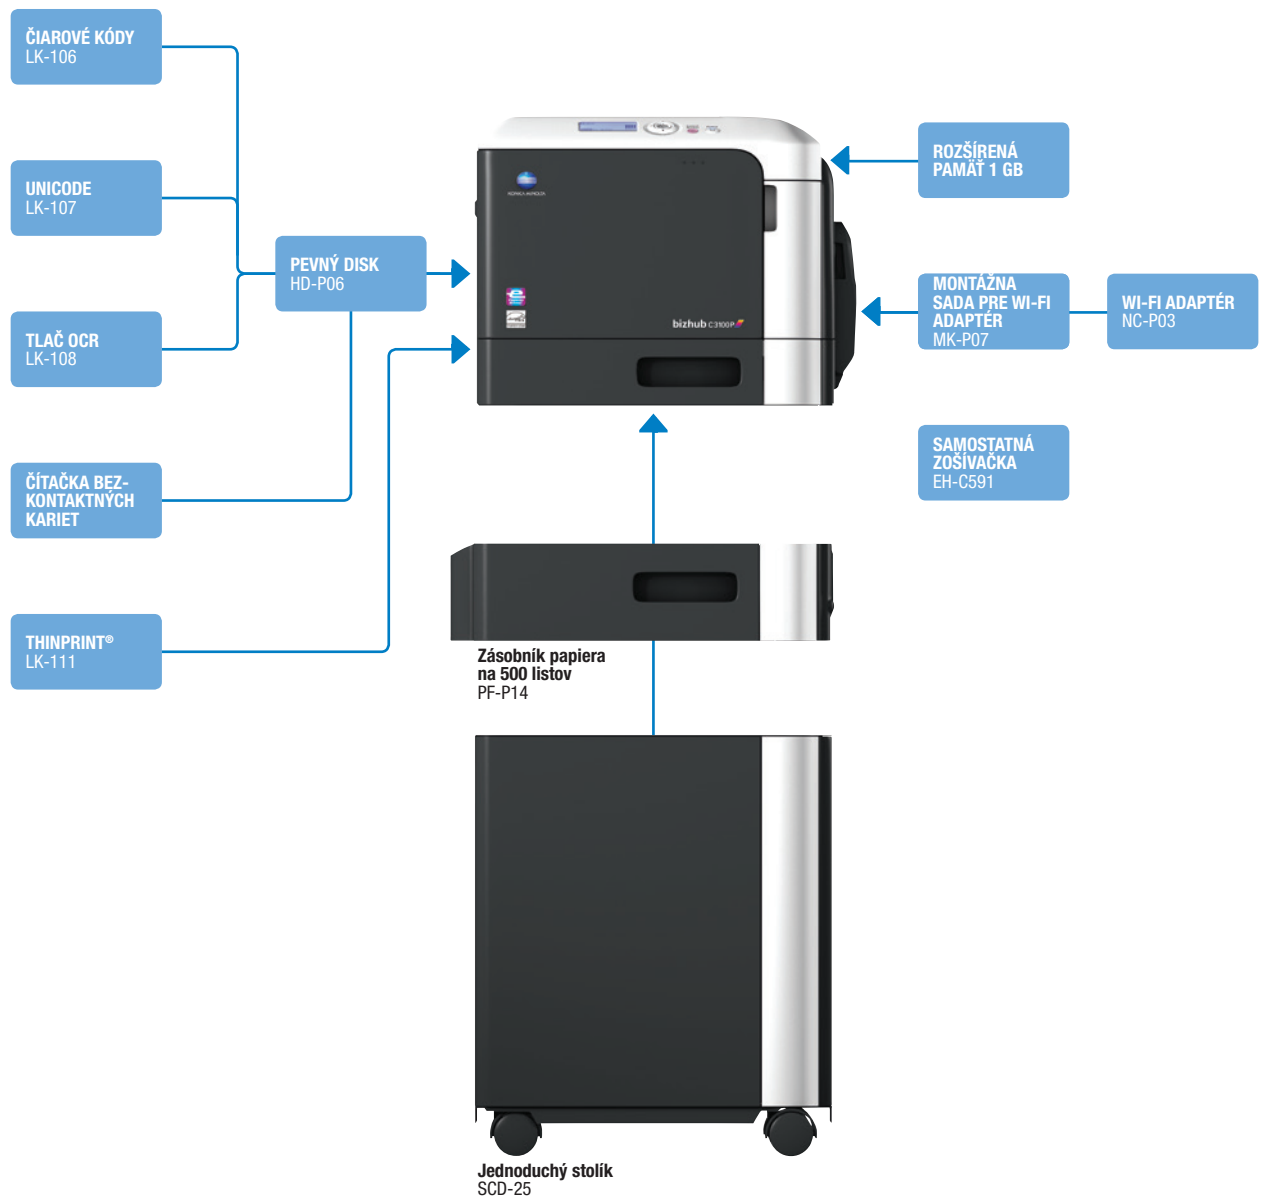

Technológie

Emperon™ – tlačový kontrolér	Nová generácia Emperonu poskytuje profesionálny tlačový výstup a zvyšuje produktivitu i komfort užívateľov	✓
Simitri® HD – polymerizovaný toner	Zaisťuje najlepšiu kvalitu obrazu, vyššiu stálosť a odolnosť farieb a je šetrný k životnému prostrediu	✓
OpenAPI technológia	Rozširuje funkcionality zariadenia o možnosti spracovania dokumentov na báze riešenia server-klient	✗
i-Option – softvérové licencie	Prinášajú ďalšie funkcie pre prácu s dokumentmi v závislosti na Vašich potrebách	✓
RemoteCare - vzdialená správa	Služba RemoteCare monitoruje Vaše zariadenie Konica Minolta vrátane stavu jeho spotrebného materiálu	✓
IWS - prispôsobenie ovládacieho panela	Ovládací panel je teraz úplne prispôboiteľný. Nastavte si jeho vzhľad presne podľa Vašich predstáv.	✗

Možnosti konfigurácie

Možnosti dokončovania

obojstranná
tlač