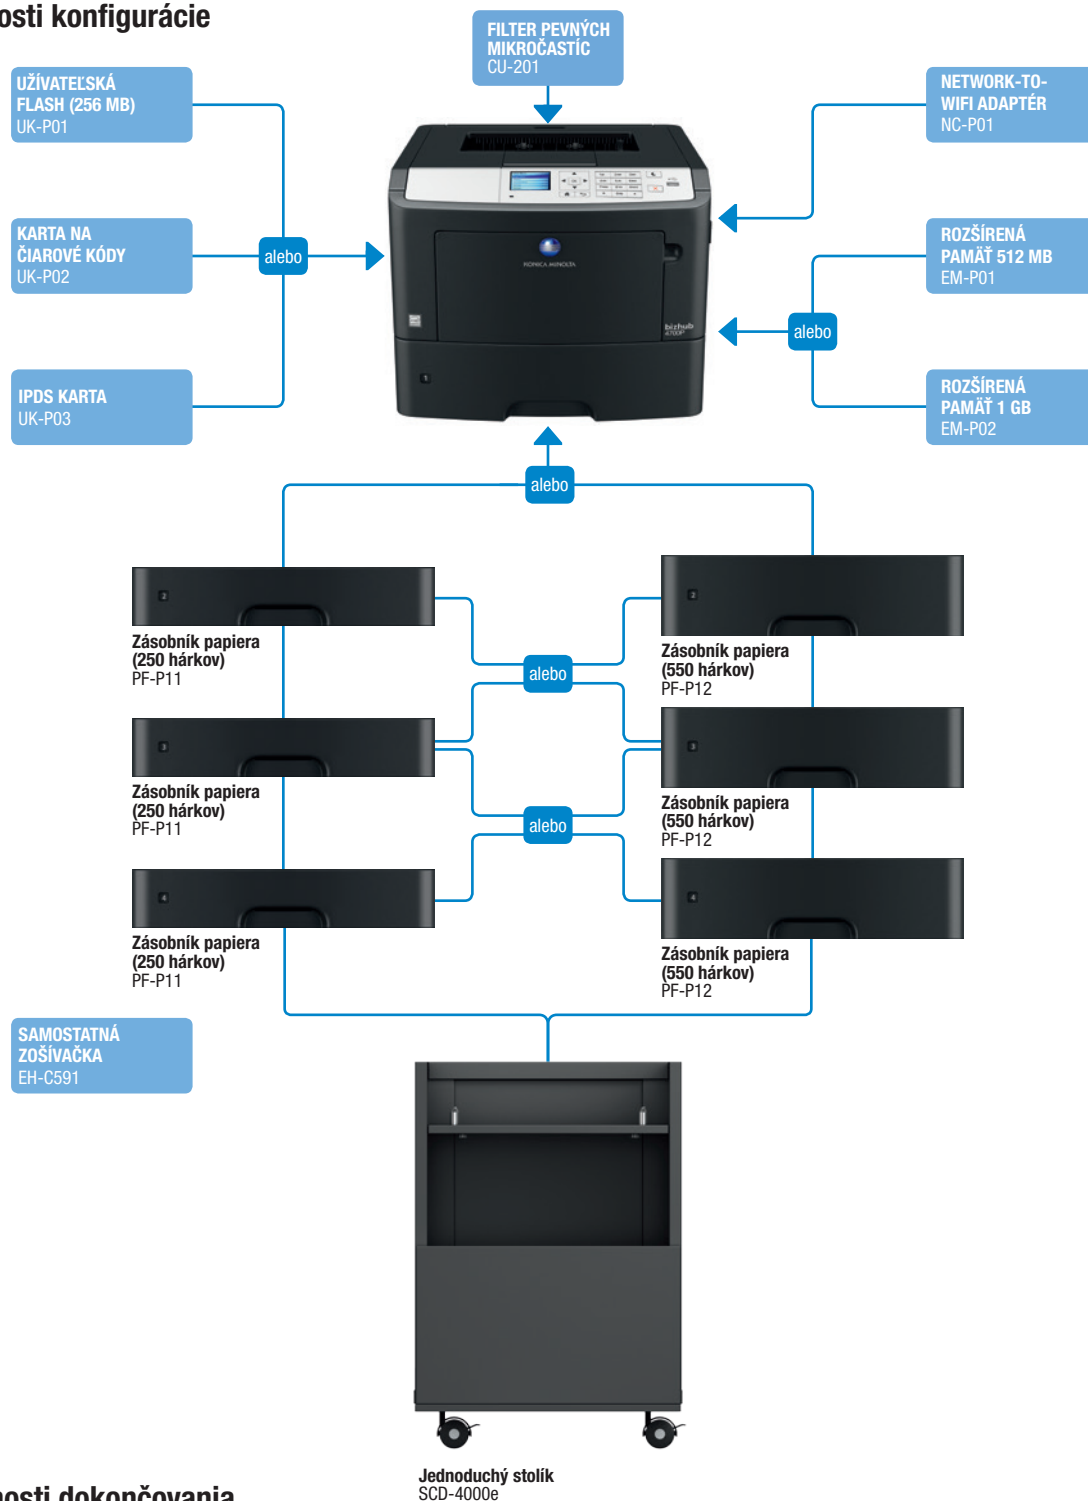

KONICA MINOLTA

bizhub 4700P

✦ Čiernobiela tlačiareň A4

✦ Až 47 strán za minútu

✦ Funkcie

Tlač

- Čiernobiela
- PCL/PS
- lokálna/sieťová
- USB

Technológie

Emperon™ – tlačový kontrolér	Nová generácia Emperon poskytuje profesionálny tlačový výstup a zvyšuje produktivitu i komfort užívateľov	X
Simitri® HD – polymerizovaný toner	Zaistuje najlepšiu kvalitu obrazu, vyššiu stálosť a odolnosť farieb a je šetrný k životnému prostrediu	X
OpenAPI technológia	Rozširuje funkcionality zariadenia o možnosti spracovania dokumentov na báze riešenia server-klient	X
i-Option – softvérové licencie	Prinášajú ďalšie funkcie pre prácu s dokumentmi v závislosti na vašich potrebách	X
RemoteCare - vzdialená správa	Služba RemoteCare monitoruje vaše zariadenie Konica Minolta vrátane stavu jeho spotrebného materiálu	✓
IWS - prispôsobenie ovládacieho panela	Ovládací panel je teraz úplne prispôboiteľný. Nastavte si jeho vzhľad presne podľa vašich predstáv.	X

Možnosti konfigurácie

Možnosti dokončovania

obojsstranná
tlač

Možná výbava

bizhub 4700P	čiernobiela laserová tlačiareň formátu A4 s rýchlosťou tlače 47 strán/min., štandardne gigabitové sieťové pripojenie, PCL 5/6, PostScript 3 a XPS tlač, obojstranná tlač, kapacita papiera 550 + 100 hárkov; papier od A6 do A4 a 60 – 163 g/m ² ; až 1,28 GB pamäte (256 MB štandard)
PF-P11 Zásobník papiera	A5 - A4, 250 hárkov, 60 – 120 g/m ²
PF-P12 Zásobník papiera	A5 - A4, 550 hárkov, 60 – 120 g/m ²
EM-P01 Rozšírená pamäť 512 MB	rozšírená pamäť na uloženie zabezpečenej tlače alebo tlače veľkých súborov