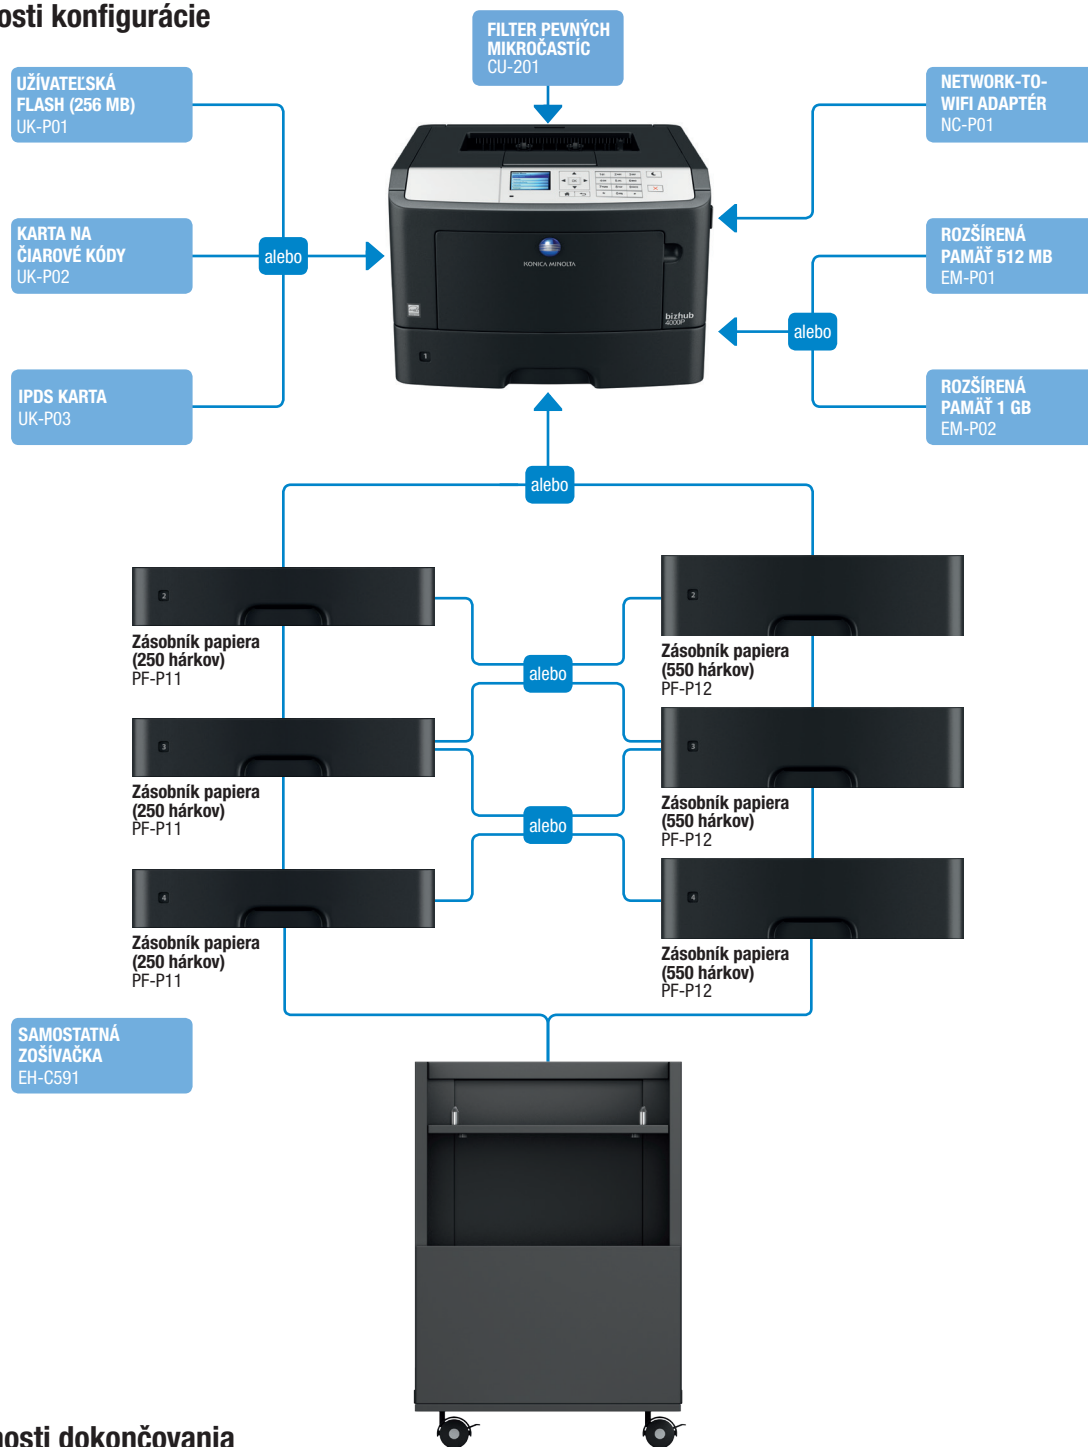

KONICA MINOLTA

bizhub 4000P

- ✎ Čiernobiela tlačiareň A4
- ✎ Až 40 strán za minútu

▣ Funkcie

Tlač

- čiernobiela
- PCL/PS
- lokálna/sieťová

Technológie

Emperon™ – tlačový kontrolér	Nová generácia Emperon poskytuje profesionálny tlačový výstup a zvyšuje produktivitu i komfort užívateľov	X
Simitri® HD – polymerizovaný toner	Zaistuje najlepšiu kvalitu obrazu, vyššiu stálosť a odolnosť farieb a je šetrný k životnému prostrediu	X
OpenAPI technológia	Rozširuje funkcionality zariadenia o možnosti spracovania dokumentov na báze riešenia server-klient	X
i-Option – softvérové licencie	Prinášajú ďalšie funkcie pre prácu s dokumentmi v závislosti na vašich potrebách	X
RemoteCare - vzdialená správa	Služba RemoteCare monitoruje vaše zariadenie Konica Minolta vrátane stavu jeho spotrebného materiálu	✓
IWS - prispôsobenie ovládacieho panela	Ovládací panel je teraz úplne prispôsobiteľný. Nastavte si jeho vzhľad presne podľa vašich predstáv.	X

Možnosti konfigurácie

Možnosti dokončovania

obojsstranná tlač

Možná výbava

bizhub 4000P	čiernobiela laserová tlačiareň formátu A4 s rýchlostou tlače až 40 strán/min., štandardne gigabitové sieťové pripojenie, PCL 5/6, PostScript3 a podpora XPS, obojstranná tlač, kapacita papiera 250 + 100 hárkov, formát papiera A6 – A4, 60 – 163 g/m ² . Štandardná pamäť 256 MB (maximálne až 1,28 GB).
PF-P11 Zásobník papiera	A5 – A4, 250 hárkov, 60 – 120 g/m ²
PF-P12 Zásobník papiera	A5 – A4, 550 hárkov, 60 – 120 g/m ²
EM-P01 Rozšírená pamäť 512 MB	rozšírená pamäť na uloženie zabezpečenej tlače alebo tlače veľkých súborov
EM-P02 Rozšírená pamäť 1GB	rozšírená pamäť na uloženie zabezpečenej tlače alebo tlače veľkých súborov