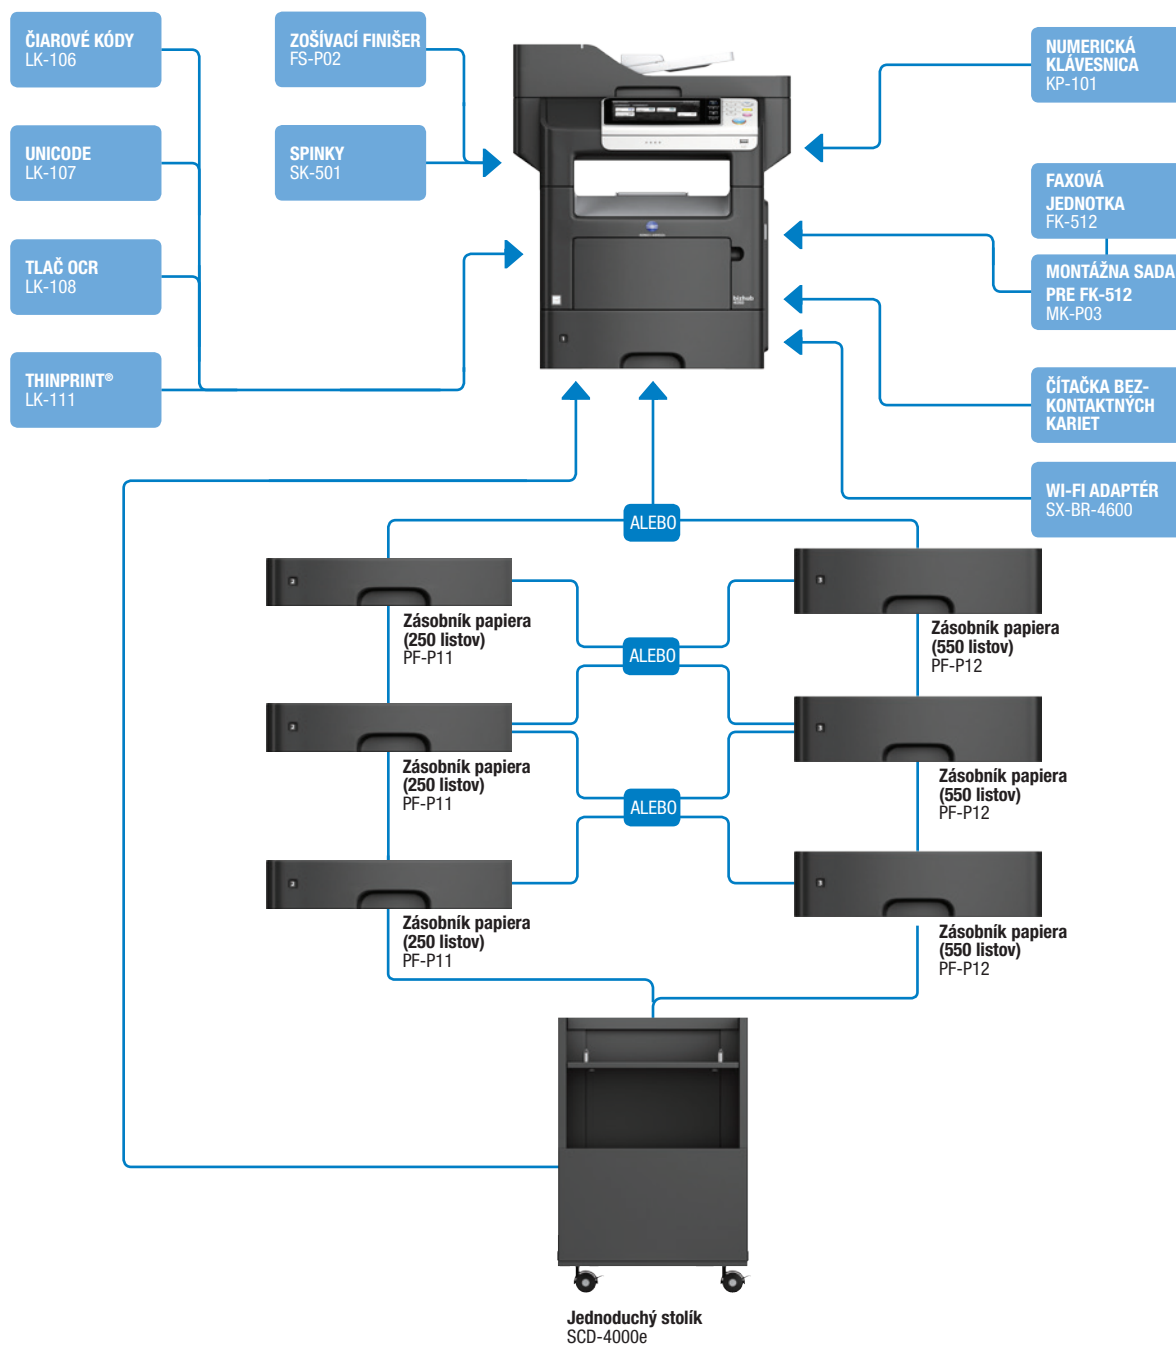

Technológie

Emperon™ – tlačový kontrolér	Nová generácia Emperonu poskytuje profesionálny tlačový výstup a zvyšuje produktivitu i komfort užívateľov	✓
Simitri® HD – polymerizovaný toner	Zaisťuje najlepšiu kvalitu obrazu, vyššiu stálosť a odolnosť farieb a je šetrný k životnému prostrediu	✗
OpenAPI technológia	Rozširuje funkcionality zariadenia o možnosti spracovania dokumentov na báze riešenia server-klient	✓
i-Option – softvérové licencie	Prinášajú ďalšie funkcie pre prácu s dokumentmi v závislosti na Vašich potrebách	✓
RemoteCare - vzdialená správa	Služba RemoteCare monitoruje Vaše zariadenie Konica Minolta vrátane stavu jeho spotrebného materiálu	✓
IWS - prispôsobenie ovládacieho panela	Ovládací panel je teraz úplne prispôboiteľný. Nastavte si jeho vzhľad presne podľa Vašich predstáv	✗

Možnosti konfigurácie

Možnosti dokončovania

zošívanie
v rohu

obojstranná
tlač