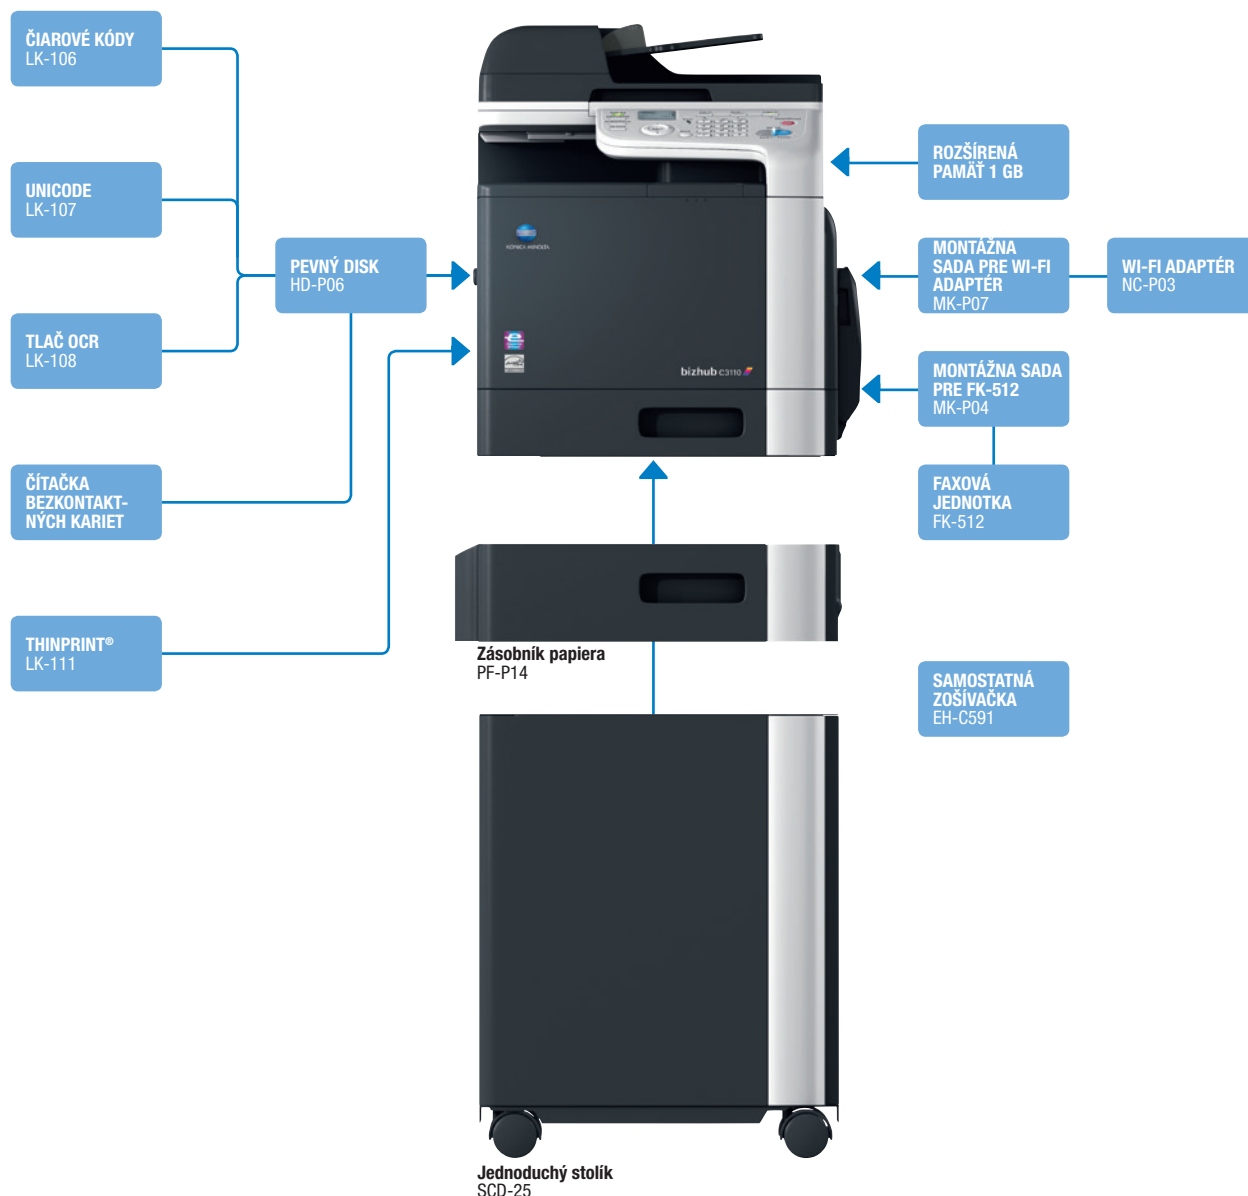

KONICA MINOLTA

bizhub C3110

✍ Farebné multifunkčné zariadenie A4

✍ Až 31 strán za minútu

✍ Funkcie

– farebné
– čiernobiely

Kopírovanie

– farebná
– čiernobiela
– PCL/PS
– lokálna/sietevá
– USB

Tlač

– farebné
– čiernobiely
– sken do emailu
– sken do SMB
– sken do FTP

– sken na HDD
– sken do USB
– sken do DPSW
– sieťový TWAIN
sken

Skenovanie

– Super G3 Fax
– PC-Fax

Fax

Technológie

Emperon™ – tlačový kontrolér	Nová generácia Emperon poskytuje profesionálny tlačový výstup a zvyšuje produktivitu i komfort užívateľov	✓
Simitri® HD – polymerizovaný toner	Zaisťuje najlepšiu kvalitu obrazu, vyššiu stálosť a odolnosť farieb a je šetrný k životnému prostrediu	✓
OpenAPI technológia	Rozširuje funkcionality zariadenia o možnosti spracovania dokumentov na báze riešenia server-klient	✗
i-Option – softvérové licencie	Prinášajú ďalšie funkcie pre prácu s dokumentmi v závislosti na vašich potrebách	✓
RemoteCare - vzdialená správa	Služba RemoteCare monitoruje vaše zariadenie Konica Minolta vrátane stavu jeho spotrebného materiálu	✓
IWS - prispôsobenie ovládacieho panela	Ovládací panel je teraz úplne prispôboiteľný. Nastavte si jeho vzhľad presne podľa vašich predstáv.	✗

Možnosti konfigurácie

Možnosti dokončovania

obojsstranná
tlač

Možná výbava

bizhub C3110	multifunkčné zariadenie A4 s rýchlosťou 31 str/min čiernobiely a farebne. Štandardne tlačový kontrolér Emperon™ s podporou PCL, PostScript a voliteľne XPS. Vstupná kapacita papiera 250 listov a ručný podávač na 100 listov. Automatický obojstranný podávač originálov a obojstranná tlač. Štandardne 1 GB pamäť, Gigabit Ethernet.
PF-P14 Zásobník papiera	A4; 500 listov; až 90 g/m ²
SCD-25 Jednoduchý stolík	zaisťuje ergonomickú výšku zariadenia a poskytuje úložný priestor pre tlačové média a iné materiály
HD-P06 Pevný disk	pevný disk 320 GB ¹
Rozšírená pamäť 1 GB	pamäť 1 GB pre rýchlejšie spracovanie úloh
FK-512 Faxová jednotka	Super G3 fax, funkcie digitálneho faxu