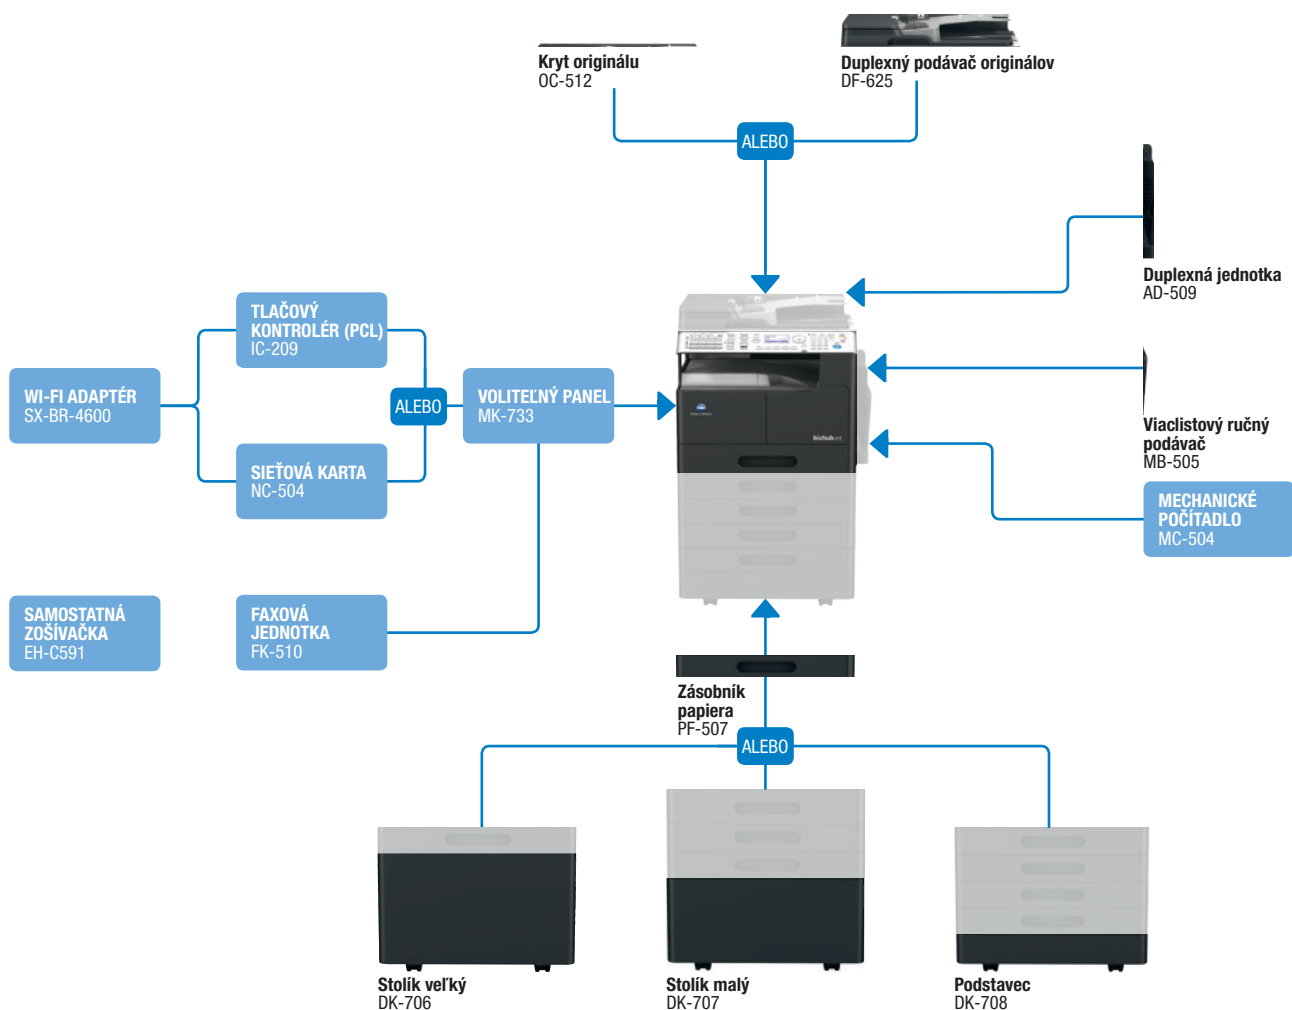

Technológie

Emperon™ – tlačový kontrolér	Nová generácia Emperonu poskytuje profesionálny tlačový výstup a zvyšuje produktivitu i komfort užívateľov	X
Simitri® HD – polymerizovaný toner	Zaistuje najlepšiu kvalitu obrazu, vyššiu stálosť a odolnosť farieb a je šetrný k životnému prostrediu	✓
OpenAPI technológia	Rozširuje funkcionality zariadenia o možnosti spracovania dokumentov na báze riešenia server-klient	X
i-Option – softvérové licencie	Prinášajú ďalšie funkcie pre prácu s dokumentmi v závislosti na Vašich potrebách	X
RemoteCare - vzdialená správa	Služba RemoteCare monitoruje Vaše zariadenie Konica Minolta vrátane stavu jeho spotrebného materiálu	✓
IWS - prispôsobenie ovládacieho panela	Ovládací panel je teraz úplne prispôboiteľný. Nastavte si jeho vzhľad presne podľa Vašich predstáv	X

Možnosti konfigurácie

Možnosti dokončovania

obojsstranná tlač